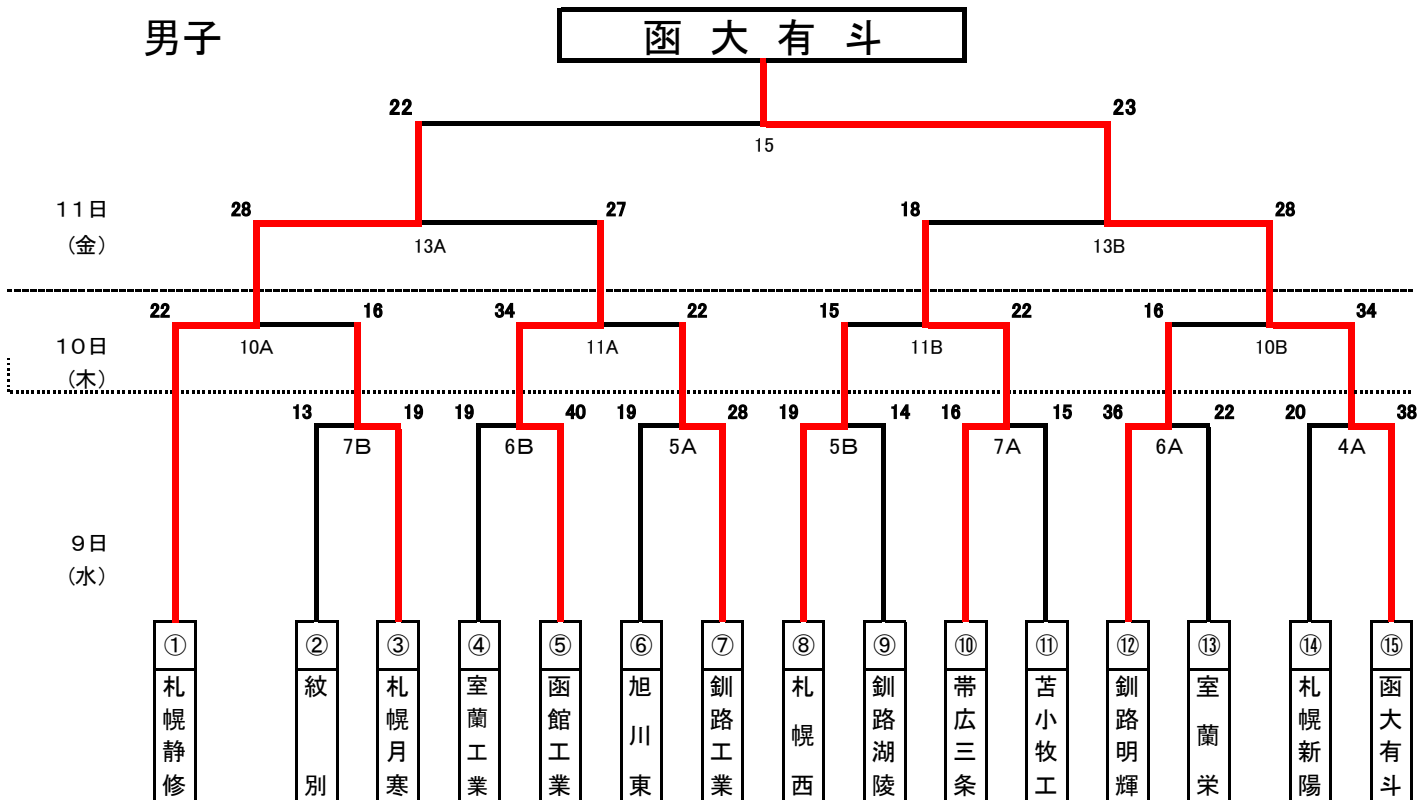

令和3年度 第72回北海道高等学校ハンドボール選手権大会

男子

A: 室蘭市体育館

B: 登別市総合体育館

女子

# 競 技 日 程

月日	順	開始時間	性別	A:室蘭市体育館	開始時間	性別	B:登別市総合体育館
第1日 6月9日(水)	1	9:00	女	帯広三条 [ 7 - 9 / 6 - 10 ] 函大柏稜 13 19	9:00	女	市立函館 [ 6 - 13 / 7 - 15 ] 釧路江南 13 28
	2	10:30	女	釧路商業 [ 4 - 9 / 6 - 12 ] 札幌新陽 10 21	10:30	女	札幌西 [ 12 - 4 / 9 - 2 ] 札幌新川 21 6
	3	12:00	女	函館工業 [ 6 - 4 / 3 - 16 ] 札幌静修 9 20	12:00	女	室蘭栄 [ 2 - 10 / 11 - 4 ] 釧路湖陵 13 14
	4	13:30	男	札幌新陽 [ 9 - 19 / 11 - 19 ] 函大有斗 20 38	13:30	女	釧路北陽 [ 4 - 9 / 9 - 8 ] 紋別 13 17
	5	15:00	男	旭川東 [ 9 - 14 / 10 - 14 ] 釧路工業 19 28	15:00	男	札幌西 [ 7 - 8 / 12 - 6 ] 釧路湖陵 19 14
	6	16:30	男	釧路明輝 [ 16 - 10 / 20 - 12 ] 室蘭栄 36 22	16:30	男	室蘭工業 [ 8 - 26 / 11 - 14 ] 函館工業 19 40
	7	18:00	男	帯広三条 [ 11 - 9 / 5 - 6 ] 苫小牧工 16 15	18:00	男	紋別 [ 7 - 9 / 6 - 10 ] 札幌月寒 13 19
日程	順	開始時間	性別	A:室蘭市体育館	開始時間	性別	B:登別市総合体育館
第2日 6月10日(木)	8	9:30	女	札幌月寒 [ 7 - 4 / 10 - 8 ] 札幌静修 17 12	9:30	女	釧路湖陵 [ 4 - 12 / 2 - 10 ] 釧路江南 6 22
	9	11:00	女	紋別 [ 3 - 13 / 7 - 12 ] 函館柏稜 10 25	11:00	女	札幌西 [ 6 - 10 / 8 - 8 ] 札幌新陽 14 18
	10	13:00	男	札幌静修 [ 13 - 6 / 9 - 10 ] 札幌月寒 22 16	13:00	男	釧路明輝 [ 5 - 20 / 11 - 14 ] 函大有斗 16 34
11	14:30	男	函館工業 [ 16 - 11 / 18 - 11 ] 釧路工業 34 22	14:30	男	札幌西 [ 9 - 13 / 6 - 9 ] 帯広三条 15 22	
日程	順	開始時間	性別	A:室蘭市体育館	開始時間	性別	B:登別市総合体育館
第3日 6月11日(金)	12	9:00	女	札幌月寒 [ 8A勝 / 7 - 7 / 10 - 6 ] 函館柏稜 17 13	9:00	女	札幌新陽 [ 9B勝 / 10 - 10 / 15 - 10 ] 釧路江南 25 20
	13	10:30	男	札幌静修 [ 10A勝 / 13 - 14 / 15 - 13 ] 函館工業 28 27	10:30	男	帯広三条 [ 11B勝 / 9 - 13 / 9 - 15 ] 函大有斗 18 28
	14	13:00	女	札幌月寒 [ 12A勝 / 24 ] [ 9 - 9 / 15 - 10 ] 19			[ 12B勝 / 札幌新陽 ]
	15	14:40	男	札幌静修 [ 13A勝 / 22 ] [ 9 - 11 / 13 - 12 ] 23			[ 13B勝 / 函大有斗 ]