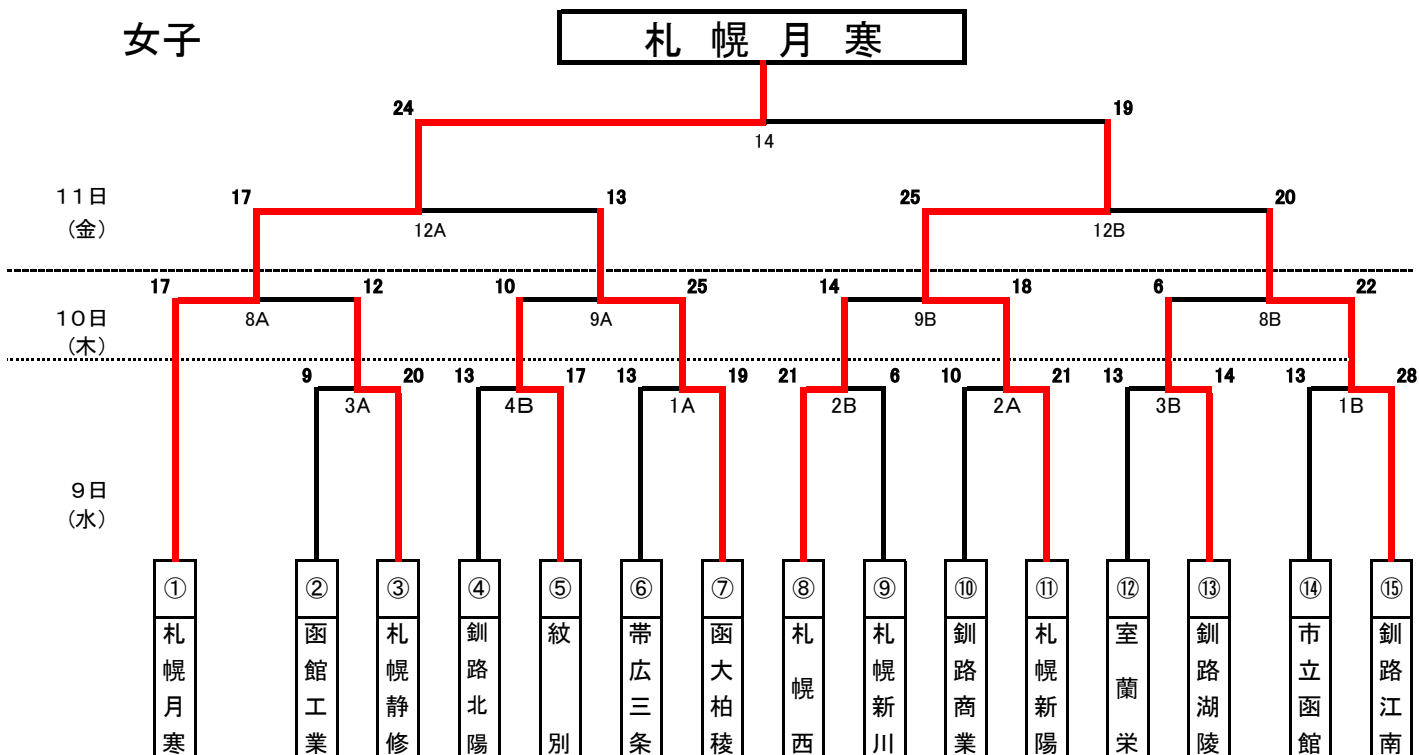

令和3年度 第72回北海道高等学校ハンドボール選手権大会

男子

A: 室蘭市体育館

B: 登別市総合体育館

女子

# 競 技 日 程

月日	順	開始時間	性別	A:室蘭市体育館	開始時間	性別	B:登別市総合体育館
第1日 6月9日(水)	1	9:00	女	帯広三条 [ 7 - 9 / 6 - 10 ] 函大柏稜 13 19	9:00	女	市立函館 [ 6 - 13 / 7 - 15 ] 釧路江南 13 28
	2	10:30	女	釧路商業 [ 4 - 9 / 6 - 12 ] 札幌新陽 10 21	10:30	女	札幌西 [ 12 - 4 / 9 - 2 ] 札幌新川 21 6
	3	12:00	女	函館工業 [ 6 - 4 / 3 - 16 ] 札幌静修 9 20	12:00	女	室蘭栄 [ 2 - 10 / 11 - 4 ] 釧路湖陵 13 14
	4	13:30	男	札幌新陽 [ 9 - 19 / 11 - 19 ] 函大有斗 20 38	13:30	女	釧路北陽 [ 4 - 9 / 9 - 8 ] 紋別 13 17
	5	15:00	男	旭川東 [ 9 - 14 / 10 - 14 ] 釧路工業 19 28	15:00	男	札幌西 [ 7 - 8 / 12 - 6 ] 釧路湖陵 19 14
	6	16:30	男	釧路明輝 [ 16 - 10 / 20 - 12 ] 室蘭栄 36 22	16:30	男	室蘭工業 [ 8 - 26 / 11 - 14 ] 函館工業 19 40
	7	18:00	男	帯広三条 [ 11 - 9 / 5 - 6 ] 苫小牧工 16 15	18:00	男	紋別 [ 7 - 9 / 6 - 10 ] 札幌月寒 13 19
日程	順	開始時間	性別	A:室蘭市体育館	開始時間	性別	B:登別市総合体育館
第2日 6月10日(木)	8	9:30	女	札幌月寒 [ 7 - 4 / 10 - 8 ] 札幌静修 17 12	9:30	女	釧路湖陵 [ 4 - 12 / 2 - 10 ] 釧路江南 6 22
	9	11:00	女	紋別 [ 3 - 13 / 7 - 12 ] 函館柏稜 10 25	11:00	女	札幌西 [ 6 - 10 / 8 - 8 ] 札幌新陽 14 18
	10	13:00	男	札幌静修 [ 13 - 6 / 9 - 10 ] 札幌月寒 22 16	13:00	男	釧路明輝 [ 5 - 20 / 11 - 14 ] 函大有斗 16 34
11	14:30	男	函館工業 [ 16 - 11 / 18 - 11 ] 釧路工業 34 22	14:30	男	札幌西 [ 9 - 13 / 6 - 9 ] 帯広三条 15 22	
日程	順	開始時間	性別	A:室蘭市体育館	開始時間	性別	B:登別市総合体育館
第3日 6月11日(金)	12	9:00	女	札幌月寒 [ 8A勝 / 7 - 7 / 10 - 6 ] 函館柏稜 17 13	9:00	女	札幌新陽 [ 9B勝 / 10 - 10 / 15 - 10 ] 釧路江南 25 20
	13	10:30	男	札幌静修 [ 10A勝 / 13 - 14 / 15 - 13 ] 函館工業 28 27	10:30	男	帯広三条 [ 11B勝 / 9 - 13 / 9 - 15 ] 函大有斗 18 28
	14	13:00	女	札幌月寒 [ 12A勝 / 24 ] [ 9 - 9 / 15 - 10 ] 19			[ 12B勝 / 札幌新陽 ]
	15	14:40	男	札幌静修 [ 13A勝 / 22 ] [ 9 - 11 / 13 - 12 ] 23			[ 13B勝 / 函大有斗 ]