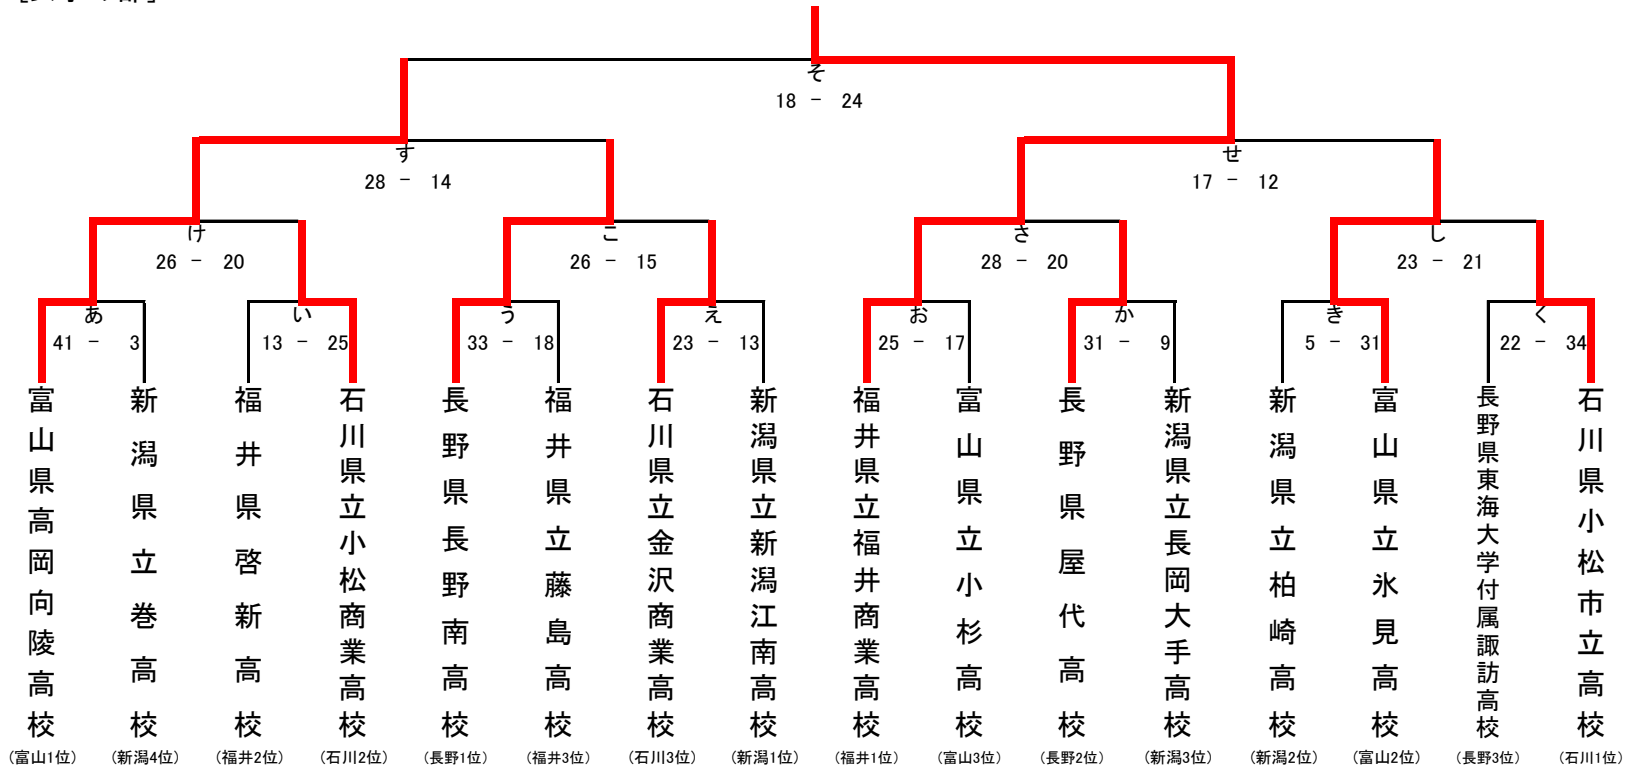

令和3年度北信越高等学校体育大会

第57回 北信越高等学校ハンドボール選手権大会（男子の部）

会場	柏崎市総合体育館（メインアリーナ）・柏崎市西山総合体育館			
男子	令和3年6月19日（土）			
1回戦	1	富山県高岡向陵高校	45 [20-8 25-7] 15	新潟県立長岡大手高校
	2	福井県啓新高等学校	24 [13-9 11-9] 18	石川県立小松高校
	3	長野県長野南高校	24 [11-16 13-12] 28	福井県立羽水高校
	4	石川県立寺井高校	23 [10-7 13-11] 18	新潟県新潟明訓高校
	5	石川県立小松工業高校	34 [16-14 18-7] 21	富山県立富山工業高校
	6	新潟県立柏崎工業高校	9 [7-9 2-14] 23	長野県東海大学付属諏訪高校
	7	新潟県立新潟江南高校	12 [5-23 7-18] 41	富山県立氷見高校
	8	長野県屋代高校	17 [12-14 5-17] 31	福井県北陸高校
準々決勝	9	富山県高岡向陵高校	30 [20-5 10-15] 20	福井県啓新高等学校
	10	福井県立羽水高校	33 [16-12 17-16] 28	石川県立寺井高校
	11	石川県立小松工業高校	30 [17-9 13-4] 13	長野県東海大学付属諏訪高校
	12	富山県立氷見高校	20 [9-11 11-16] 27	福井県北陸高校
会場	柏崎市総合体育館（メインアリーナ・サブアリーナ）			
男子	令和3年6月20日（日）			
準決勝	13	富山県高岡向陵高校	33 [14-10 19-9] 19	福井県立羽水高校
	14	石川県立小松工業高校	15 [6-11 9-9] 20	福井県北陸高校
決勝	15	富山県高岡向陵高校	21 [8-7 13-11] 18	福井県北陸高校

令和3年度北信越高等学校体育大会

第57回 北信越高等学校ハンドボール選手権大会（女子の部）

会場	柏崎市総合体育館（サブアリーナ）・柏崎高校体育館			
女子	令和3年6月19日(土)			
1回戦	あ	富山県高岡向陵高校	41 [15-1 26-2] 3	新潟県立巻高校
	い	福井県啓新高校	13 [2-18 11-7] 25	石川県立小松商業高校
	う	長野県長野南高校	33 [16-10 17-8] 18	福井県立藤島高校
	え	石川県立金沢商業高校	23 [8-6 15-7] 13	新潟県立新潟江南高校
	お	福井県立福井商業高校	25 [14-8 11-9] 17	富山県立小杉高校
	か	長野県屋代高校	31 [16-7 15-2] 9	新潟県立長岡大手高校
	き	新潟県立柏崎高校	5 [0-21 5-10] 31	富山県立氷見高校
	く	長野県東海大学付属諏訪高校	22 [10-14 12-20] 34	石川県小松市立高校
準々決勝	け	富山県高岡向陵高校	26 [12-11 14-9] 20	石川県立小松商業高校
	こ	長野県長野南高校	26 [11-9 15-6] 15	石川県立金沢商業高校
	さ	福井県立福井商業高校	28 [15-7 13-13] 20	長野県屋代高校
	し	富山県立氷見高校	23 [12-5 11-16] 21	石川県小松市立高校
会場	柏崎市総合体育館（メインアリーナ・サブアリーナ）			
女子	令和3年6月20日(日)			
準決勝	す	富山県高岡向陵高校	28 [11-8 17-6] 14	長野県長野南高校
	せ	福井県立福井商業高校	17 [10-5 7-7] 12	富山県立氷見高校
決勝	そ	富山県高岡向陵高校	18 [12-13 6-11] 24	福井県立福井商業高校

令和3年度 北信越高等学校体育大会
 第57回 北信越高等学校ハンドボール選手権大会 組合せ・結果

[男子の部]

[女子の部]

男子の部

- 1位 富山県高岡向陵高校 (富山県)
- 2位 福井県北陸高校 (福井県)
- 3位 福井県立羽水高校 (福井県)
- 3位 石川県立小松工業高校 (石川県)

大会優秀選手

- GK 松下 幸祐 (高岡向陵)
- CP 鎌仲 大夢 (高岡向陵)
- CP 田中 祥聖 (高岡向陵)
- CP 加藤 颯真 (北陸)
- CP 宮下 楓也 (北陸)
- CP 横山 瞭汰 (羽水)
- CP 小森 晶貴 (小松工業)