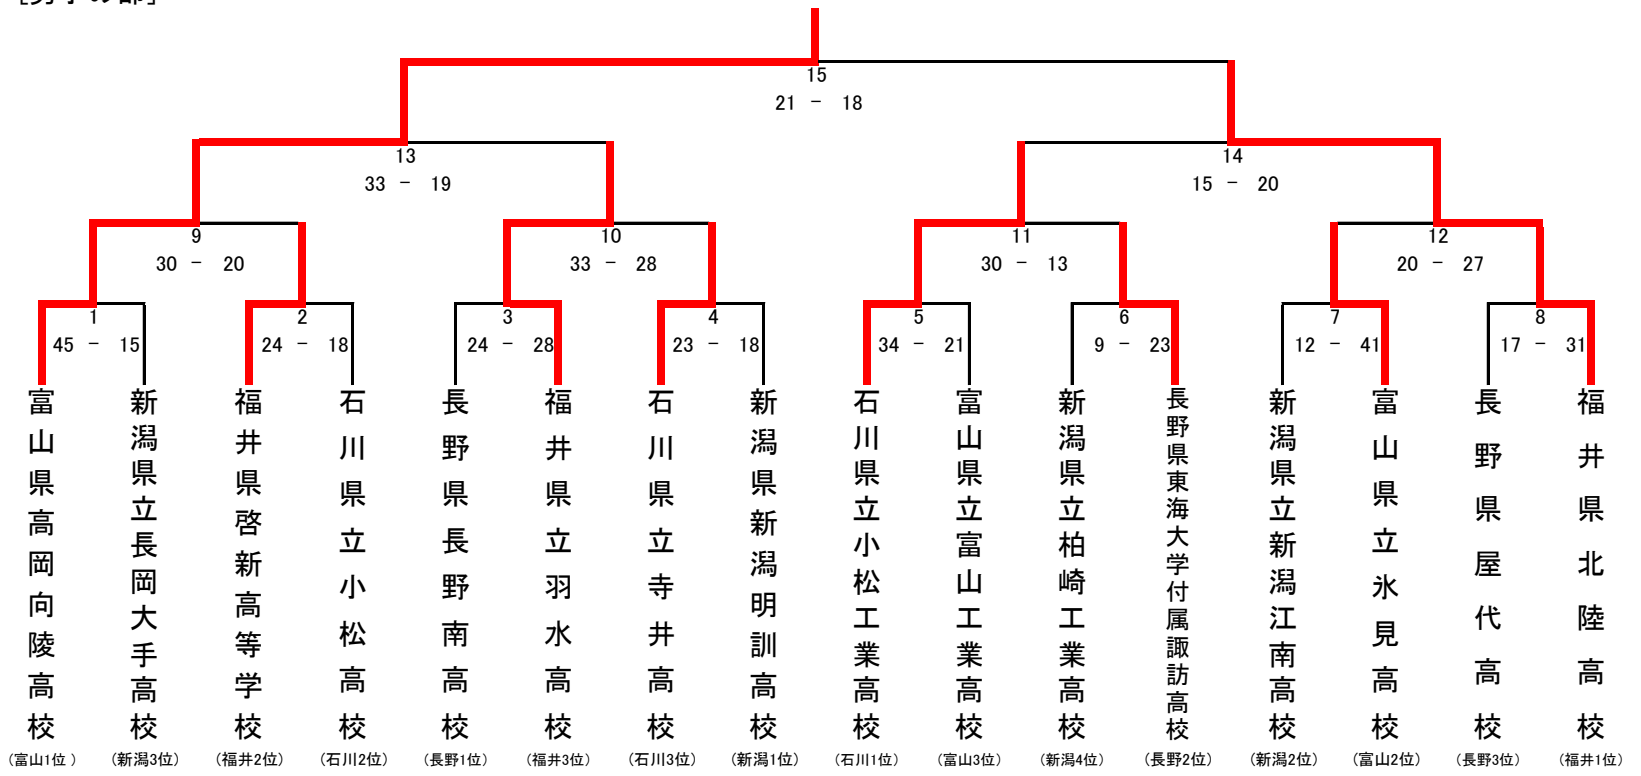

令和3年度北信越高等学校体育大会

第57回 北信越高等学校ハンドボール選手権大会（男子の部）

会場	柏崎市総合体育館（メインアリーナ）・柏崎市西山総合体育館			
男子	令和3年6月19日（土）			
1回戦	1	富山県高岡向陵高校	45 [20-8 25-7] 15	新潟県立長岡大手高校
	2	福井県啓新高等学校	24 [13-9 11-9] 18	石川県立小松高校
	3	長野県長野南高校	24 [11-16 13-12] 28	福井県立羽水高校
	4	石川県立寺井高校	23 [10-7 13-11] 18	新潟県新潟明訓高校
	5	石川県立小松工業高校	34 [16-14 18-7] 21	富山県立富山工業高校
	6	新潟県立柏崎工業高校	9 [7-9 2-14] 23	長野県東海大学付属諏訪高校
	7	新潟県立新潟江南高校	12 [5-23 7-18] 41	富山県立氷見高校
	8	長野県屋代高校	17 [12-14 5-17] 31	福井県北陸高校
準々決勝	9	富山県高岡向陵高校	30 [20-5 10-15] 20	福井県啓新高等学校
	10	福井県立羽水高校	33 [16-12 17-16] 28	石川県立寺井高校
	11	石川県立小松工業高校	30 [17-9 13-4] 13	長野県東海大学付属諏訪高校
	12	富山県立氷見高校	20 [9-11 11-16] 27	福井県北陸高校
会場	柏崎市総合体育館（メインアリーナ・サブアリーナ）			
男子	令和3年6月20日（日）			
準決勝	13	富山県高岡向陵高校	33 [14-10 19-9] 19	福井県立羽水高校
	14	石川県立小松工業高校	15 [6-11 9-9] 20	福井県北陸高校
決勝	15	富山県高岡向陵高校	21 [8-7 13-11] 18	福井県北陸高校

令和3年度北信越高等学校体育大会

第57回 北信越高等学校ハンドボール選手権大会（女子の部）

会場	柏崎市総合体育館（サブアリーナ）・柏崎高校体育館			
女子	令和3年6月19日(土)			
1回戦	あ	富山県高岡向陵高校	41 [15-1 26-2] 3	新潟県立巻高校
	い	福井県啓新高校	13 [2-18 11-7] 25	石川県立小松商業高校
	う	長野県長野南高校	33 [16-10 17-8] 18	福井県立藤島高校
	え	石川県立金沢商業高校	23 [8-6 15-7] 13	新潟県立新潟江南高校
	お	福井県立福井商業高校	25 [14-8 11-9] 17	富山県立小杉高校
	か	長野県屋代高校	31 [16-7 15-2] 9	新潟県立長岡大手高校
	き	新潟県立柏崎高校	5 [0-21 5-10] 31	富山県立氷見高校
	く	長野県東海大学付属諏訪高校	22 [10-14 12-20] 34	石川県小松市立高校
準々決勝	け	富山県高岡向陵高校	26 [12-11 14-9] 20	石川県立小松商業高校
	こ	長野県長野南高校	26 [11-9 15-6] 15	石川県立金沢商業高校
	さ	福井県立福井商業高校	28 [15-7 13-13] 20	長野県屋代高校
	し	富山県立氷見高校	23 [12-5 11-16] 21	石川県小松市立高校
会場	柏崎市総合体育館（メインアリーナ・サブアリーナ）			
女子	令和3年6月20日(日)			
準決勝	す	富山県高岡向陵高校	28 [11-8 17-6] 14	長野県長野南高校
	せ	福井県立福井商業高校	17 [10-5 7-7] 12	富山県立氷見高校
決勝	そ	富山県高岡向陵高校	18 [12-13 6-11] 24	福井県立福井商業高校

令和3年度 北信越高等学校体育大会
 第57回 北信越高等学校ハンドボール選手権大会 組合せ・結果

[男子の部]

[女子の部]

男子の部

- 1位 富山県高岡向陵高校 (富山県)
- 2位 福井県北陸高校 (福井県)
- 3位 福井県立羽水高校 (福井県)
- 3位 石川県立小松工業高校 (石川県)

大会優秀選手

- GK 松下 幸祐 (高岡向陵)
- CP 鎌仲 大夢 (高岡向陵)
- CP 田中 祥聖 (高岡向陵)
- CP 加藤 颯真 (北陸)
- CP 宮下 楓也 (北陸)
- CP 横山 瞭汰 (羽水)
- CP 小森 晶貴 (小松工業)