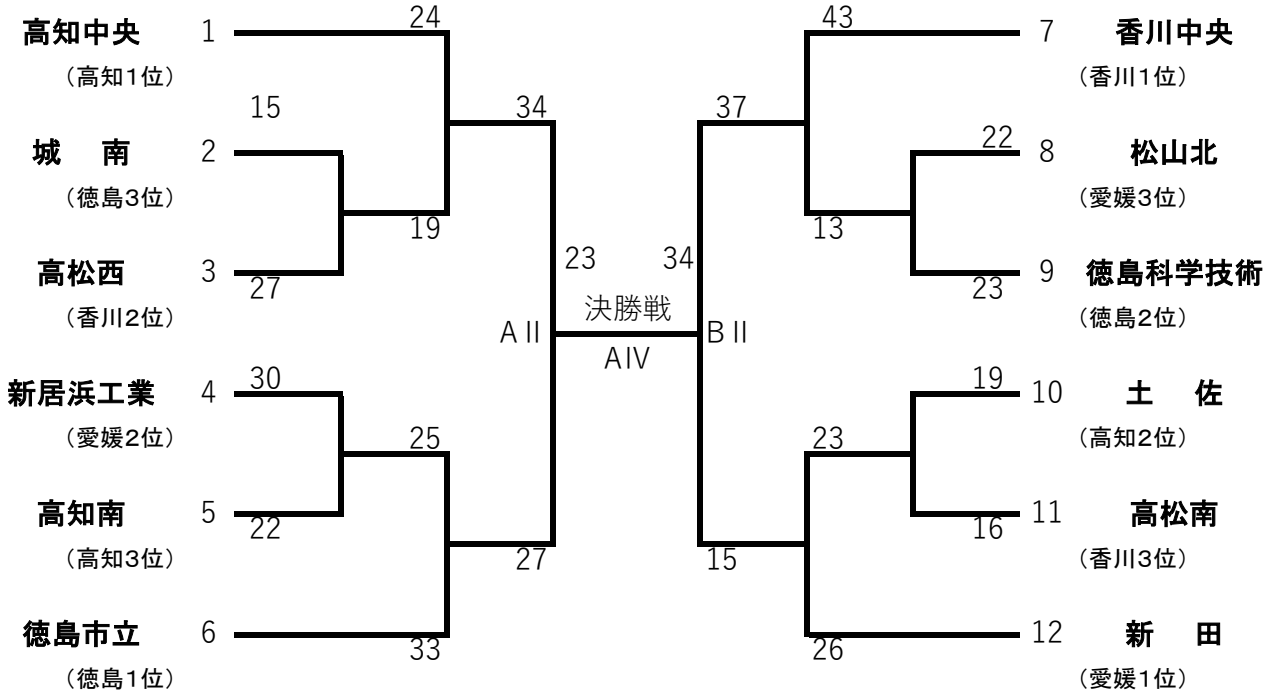

大会組合せ

男子

女子

男子1位 香川中央

2位 高知中央

3位 徳島市立、新田

女子1位 高松商業

2位 高松南