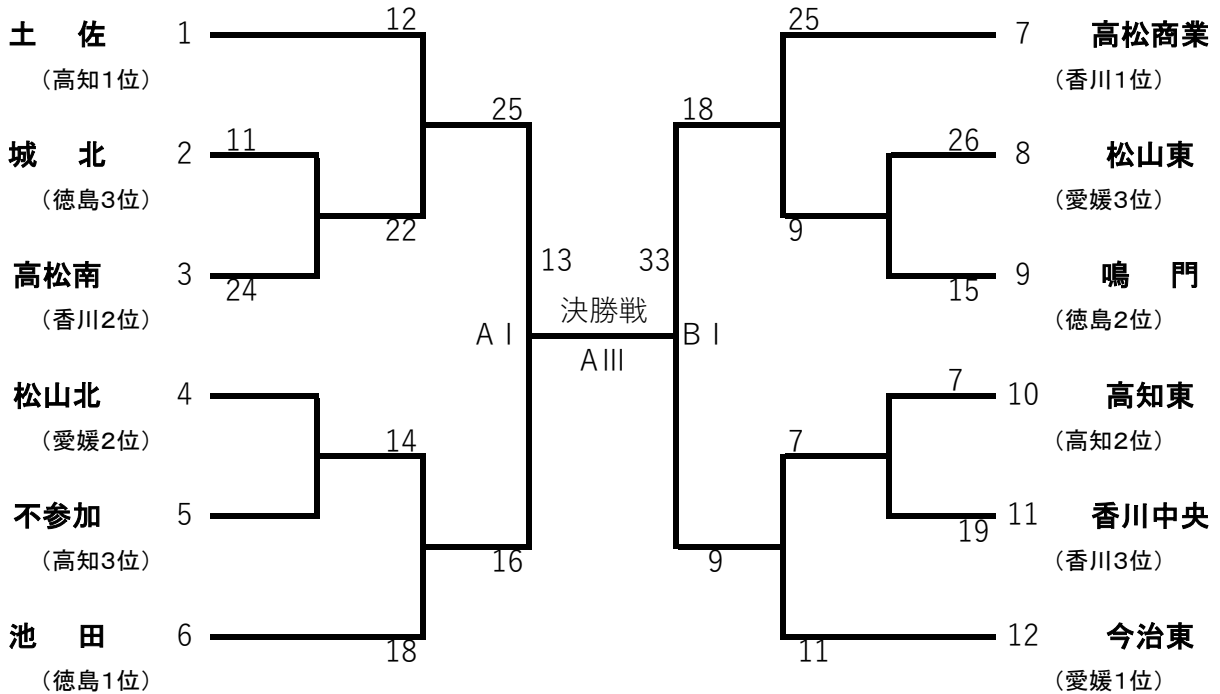

大会組合せ

男子

女子

男子1位 香川中央

2位 高知中央

3位 徳島市立、新田

女子1位 高松商業

2位 高松南

3位 今治東、池田