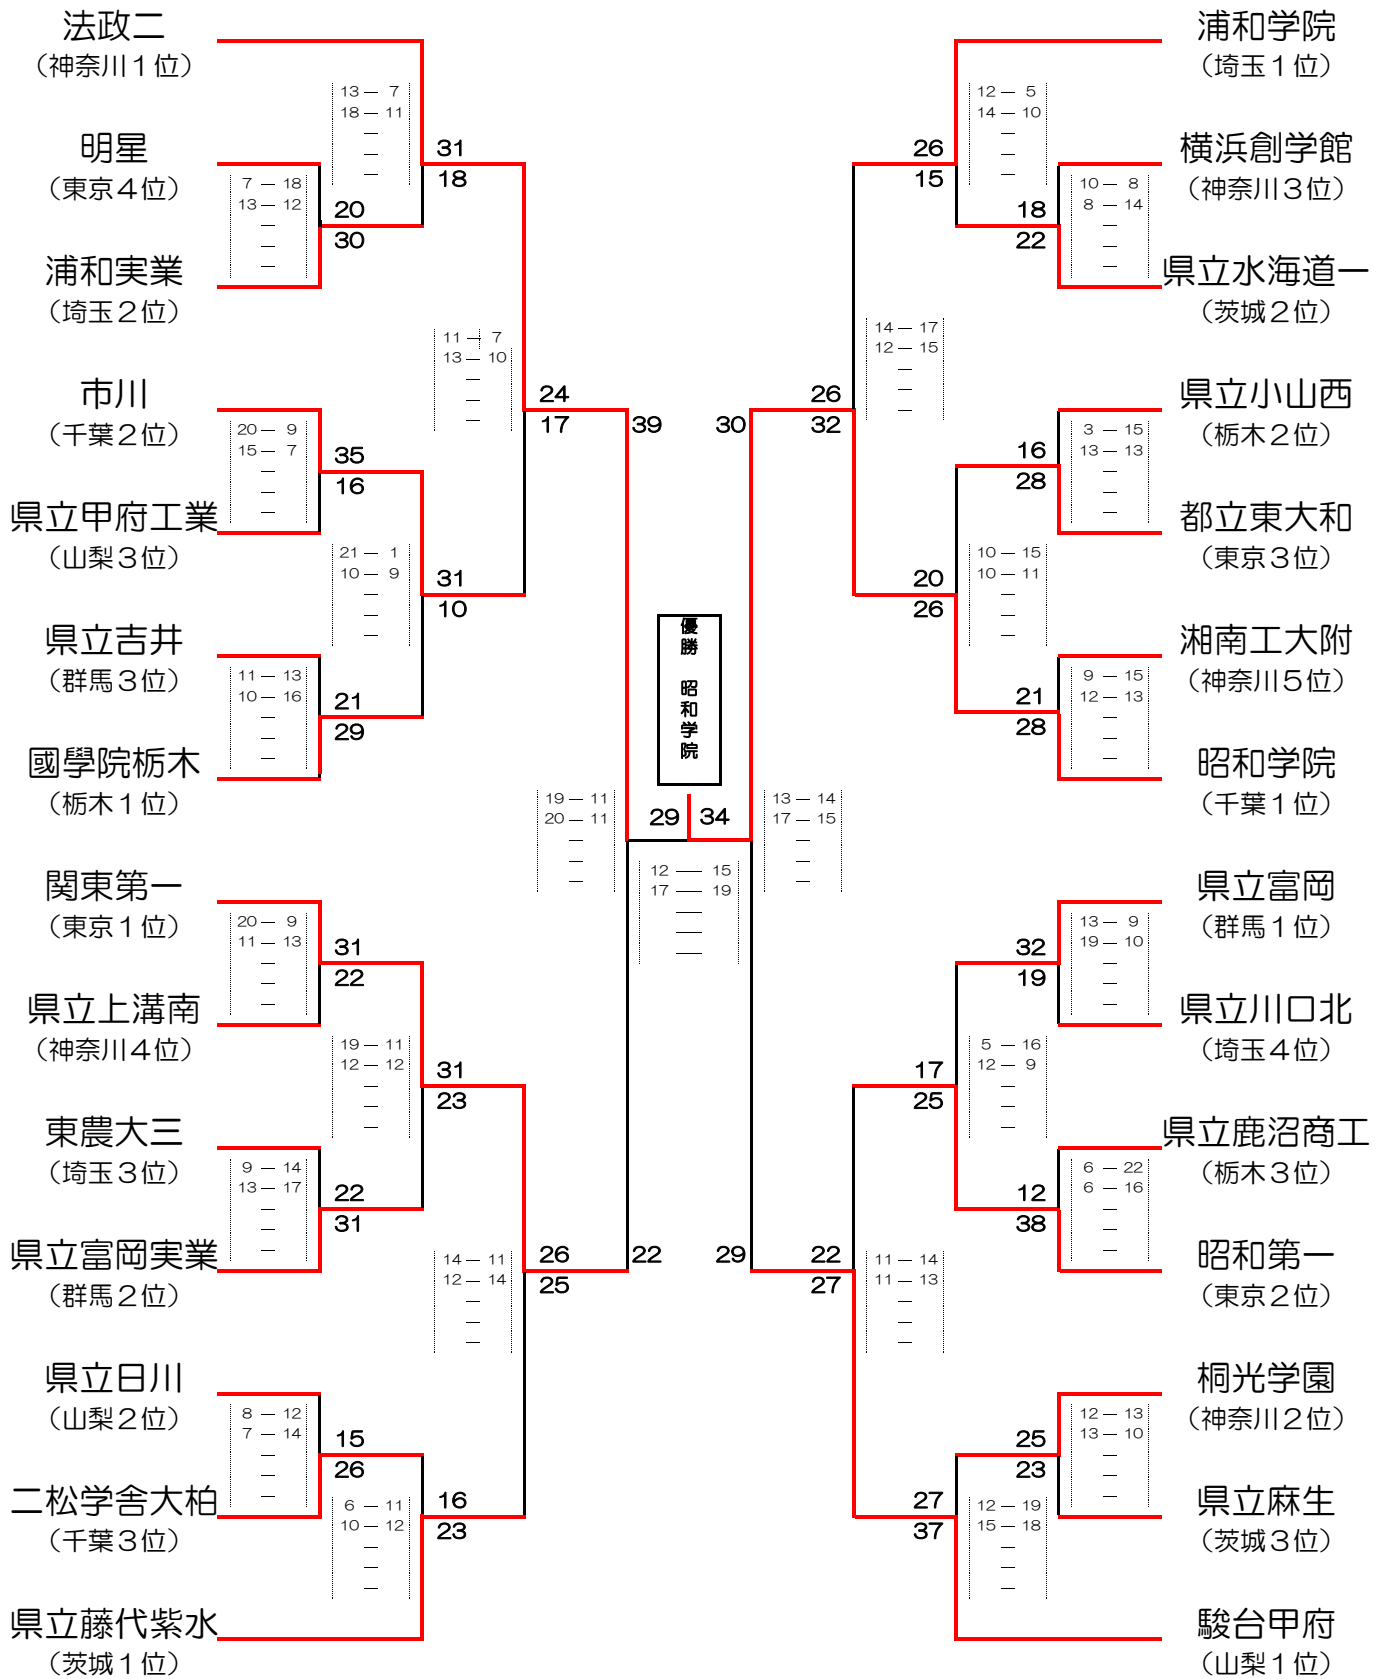

第68回関東高等学校ハンドボール選手権大会

女子結果

令和4年6月4日～6月6日 於：県立スポーツセンター他

優勝 白梅学園高等学校
準優勝 佼成学園女子高等学校
第3位 明星高等学校
山梨県立日川高等学校

東京都
東京都
東京都
山梨県

令和4年度関東高等学校ハンドボール大会
第68回関東高等学校ハンドボール選手権大会

男子結果

令和4年6月4日～6月6日 於：県立スポーツセンター他

優勝 昭和学校高等学校
準優勝 法政大学第二高等学校
第3位 関東第一高等学校
駿台甲府高等学校

千葉県
神奈川県
東京都
山梨県