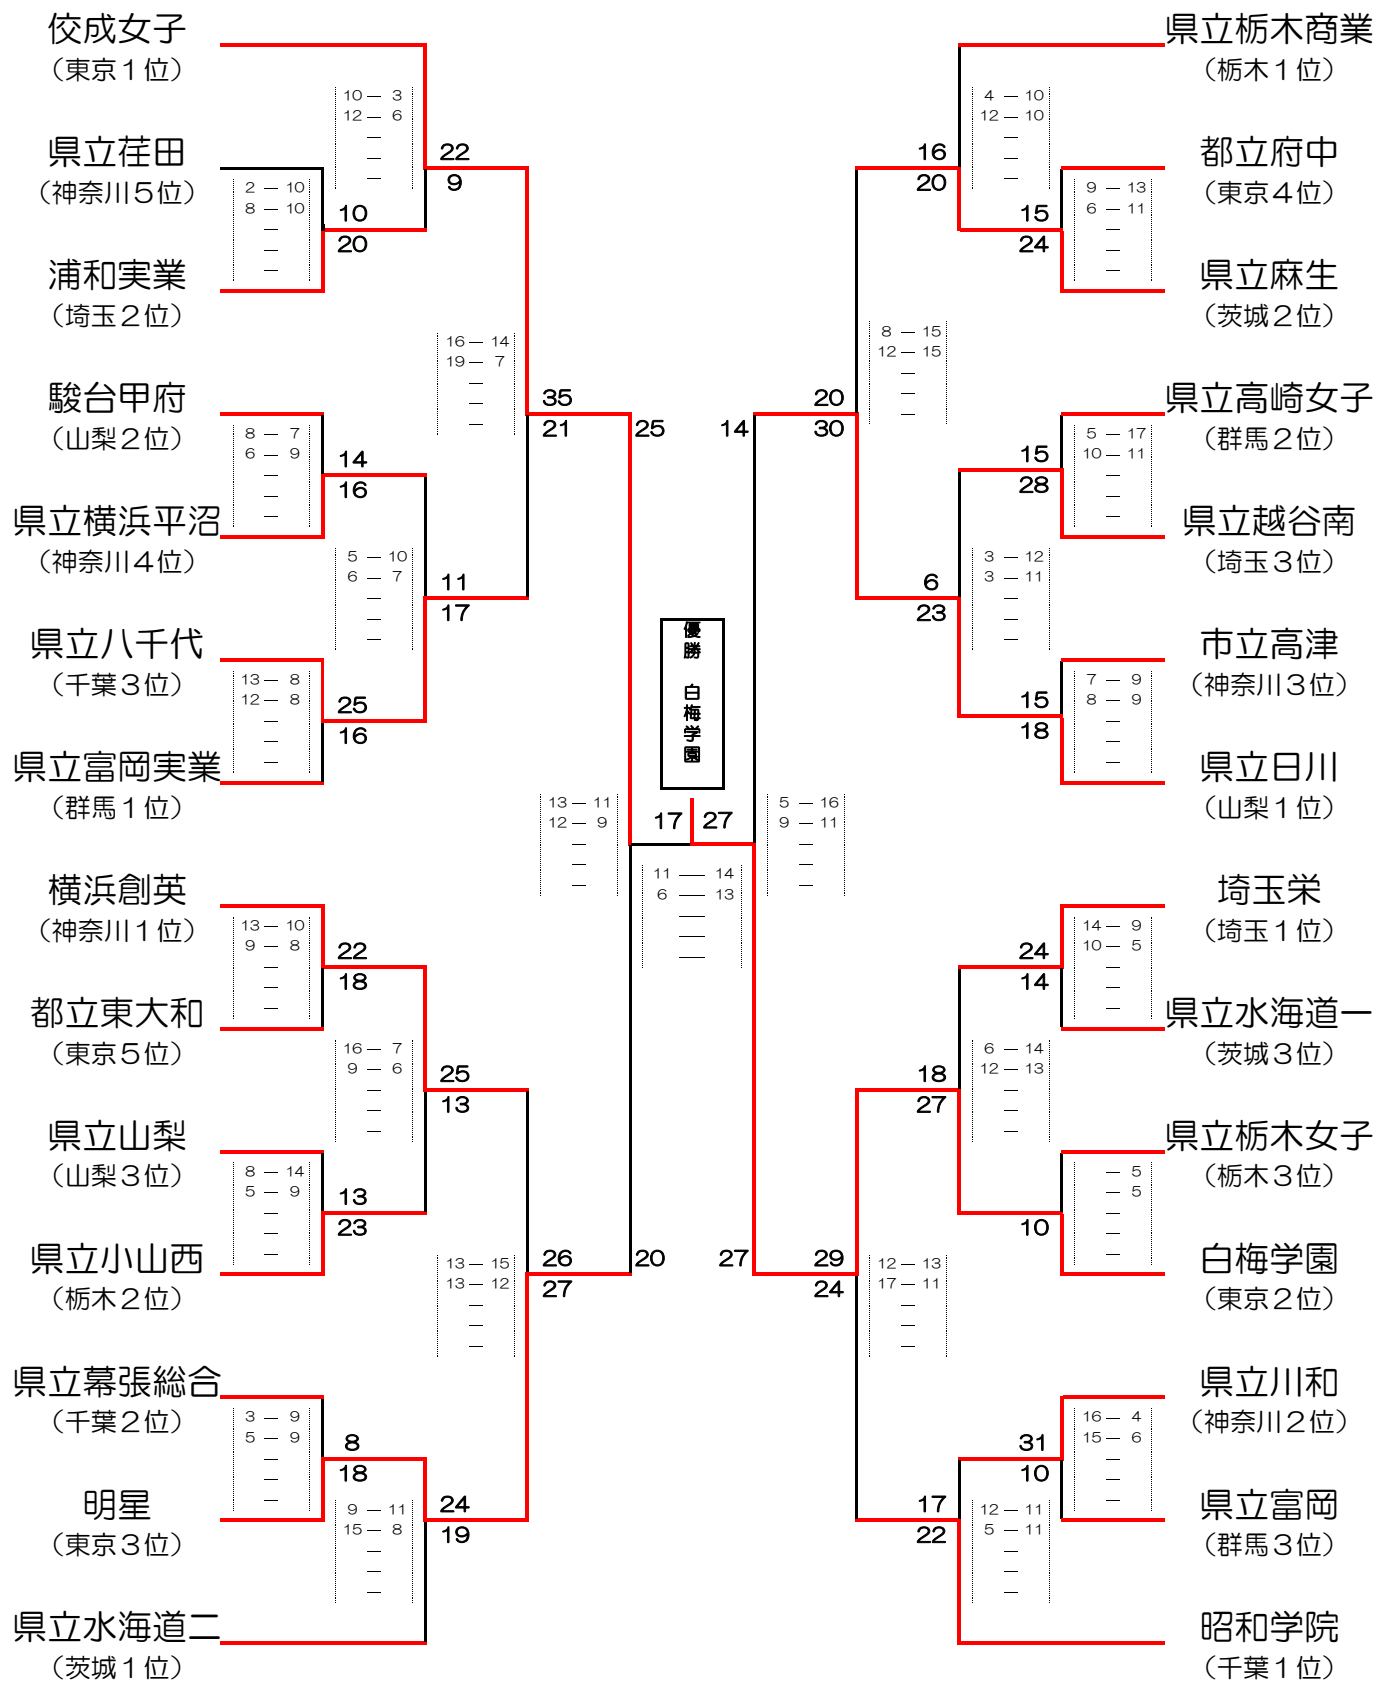

第68回関東高等学校ハンドボール選手権大会

女子結果

令和4年6月4日～6月6日 於：県立スポーツセンター他

優勝 白梅学園高等学校
準優勝 佼成学園女子高等学校
第3位 明星高等学校
山梨県立日川高等学校

東京都
東京都
東京都
山梨県

令和4年度関東高等学校ハンドボール大会
第68回関東高等学校ハンドボール選手権大会

男子結果

令和4年6月4日～6月6日 於：県立スポーツセンター他

優勝 昭和学校高等学校
準優勝 法政大学第二高等学校
第3位 関東第一高等学校
駿台甲府高等学校

千葉県
神奈川県
東京都
山梨県