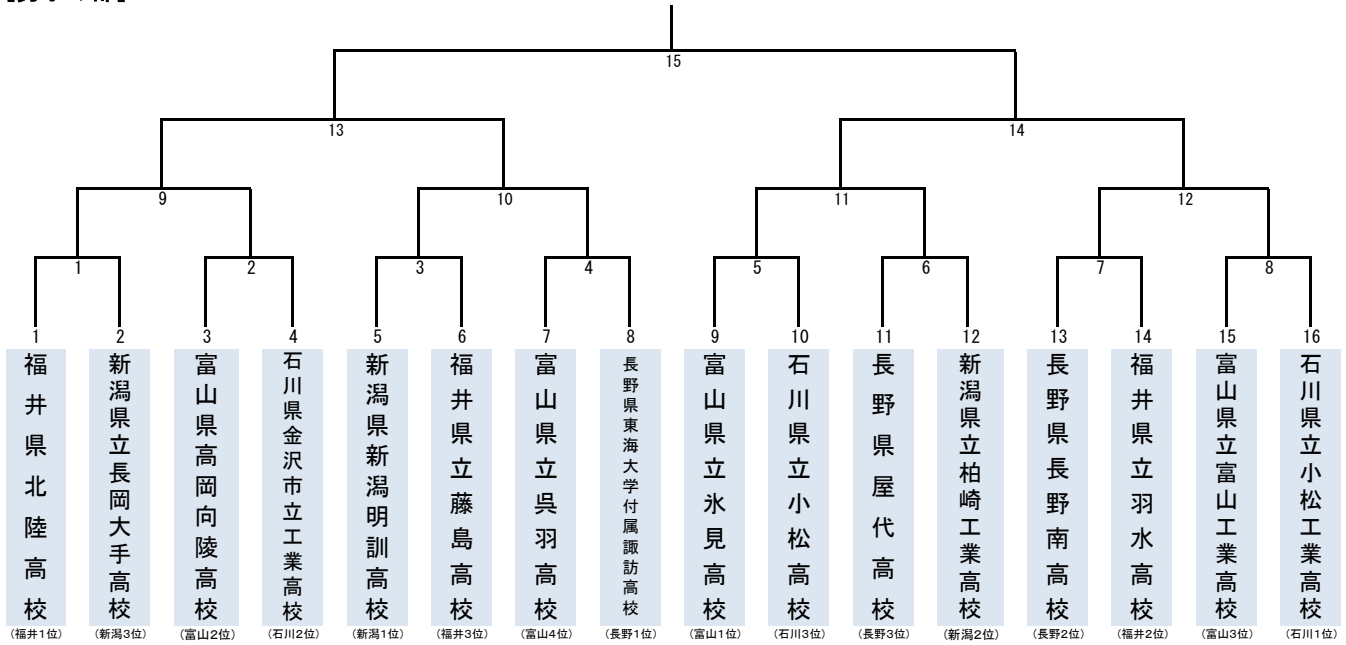

令和5年度 北信越高等学校体育大会ハンドボール競技
 第59回 北信越高等学校ハンドボール選手権大会 組合せ

[男子の部]

[女子の部]

会場別 対戦・競技開始時間

6月17日(土)

開始時間	10:00~	11:15~	12:30~	13:45~	15:00~	16:15~
会場						
ふれあいスポーツセンターAコート	1	2	4	3	9	10
ふれあいスポーツセンターBコート	あ	い	え	う	け	こ
ふれあいスポーツセンター(サブ)	8	7	5	6	12	11
氷見高校第1体育館	く	き	お	か	し	さ

6月18日(日)

開始時間	10:00~	11:15~	13:00~	14:15~
会場				
ふれあいスポーツセンターAコート	す	13	そ	15
ふれあいスポーツセンターBコート	せ	14		

※ 両日とも8:00開館

令和5年度 北信越高等学校体育大会

第59回 北信越高等学校ハンドボール選手権大会 結果

会場		氷見市ふれあいスポーツセンター				
男子		令和5年6月17日(土)				
1回戦	1	北陸高校 (福井県)	39	[20 - 6] [19 - 9]	15	新潟県立長岡大手高校 (新潟県)
	2	高岡向陵高校 (富山県)	14	[12 - 15] [12 - 9] 2 - 8	23	金沢市立工業高校 (石川県)
	3	新潟明訓高校 (新潟県)	22	[12 - 14] [10 - 14]	28	福井県立藤島高校 (福井県)
	4	富山県立呉羽高校 (富山県)	25	[12 - 17] [13 - 14]	31	東海大学附属諏訪高校 (長野県)
	5	富山県立氷見高校 (富山県)	44	[26 - 8] [18 - 11]	19	石川県立小松高校 (石川県)
	6	長野県屋代高校 (長野県)	30	[14 - 5] [16 - 9]	14	新潟県立柏崎工業高校 (新潟県)
	7	長野県長野南高校 (長野県)	25	[10 - 17] [15 - 17]	34	福井県立羽水高校 (福井県)
	8	富山県立富山工業高校 (富山県)	24	[13 - 21] [11 - 15]	36	石川県立小松工業高校 (石川県)
準々決勝	9	北陸高校 (福井県)	30	[14 - 11] [16 - 10]	21	金沢市立工業高校 (石川県)
	10	福井県立藤島高校 (福井県)	20	[11 - 22] [9 - 24]	46	東海大学附属諏訪高校 (長野県)
	11	富山県立氷見高校 (富山県)	35	[15 - 6] [20 - 13]	19	長野県屋代高校 (長野県)
	12	福井県立羽水高校 (福井県)	22	[11 - 14] [11 - 17]	31	石川県立小松工業高校 (石川県)
会場		氷見市ふれあいスポーツセンター				
男子		令和5年6月18日(日)				
準決勝	13	北陸高校 (福井県)	32	[18 - 12] [14 - 6]	18	東海大学附属諏訪高校 (長野県)
	14	富山県立氷見高校 (富山県)	24	[15 - 12] [9 - 13]	25	石川県立小松工業高校 (石川県)
決勝	15	北陸高校 (福井県)	39	[19 - 11] [20 - 19]	30	石川県立小松工業高校 (石川県)