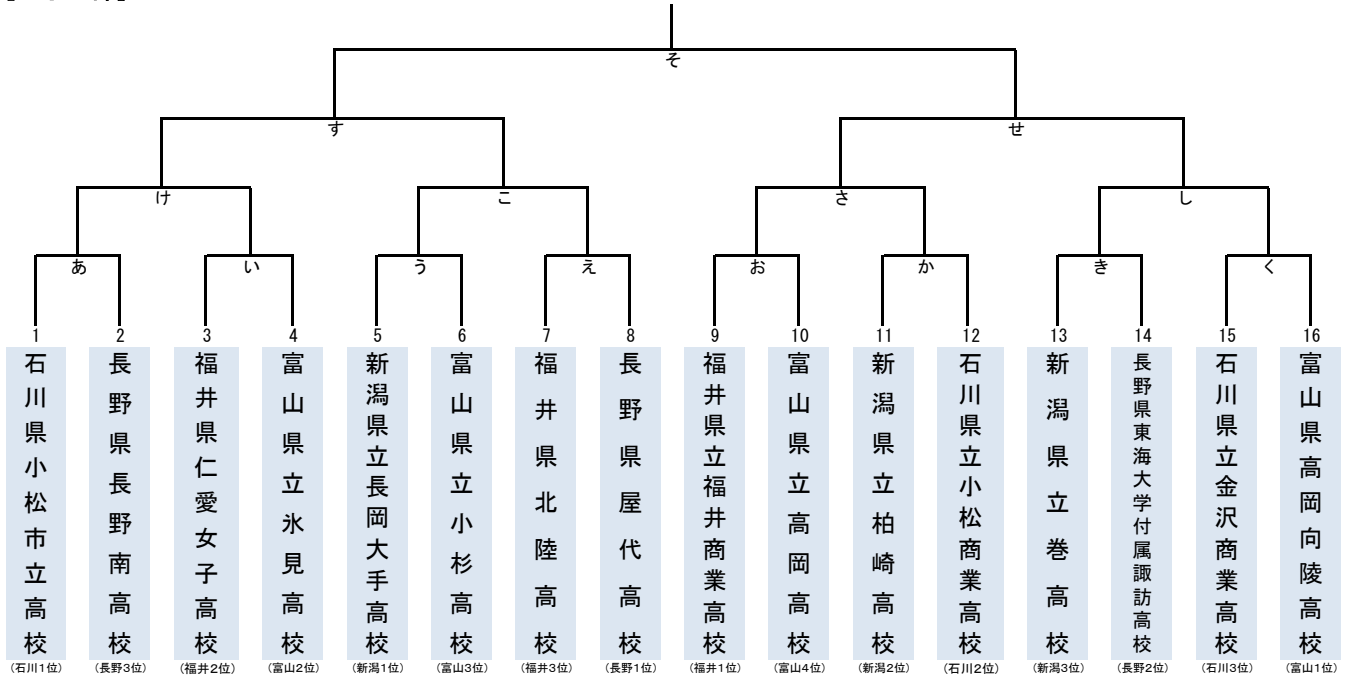

令和5年度 北信越高等学校体育大会ハンドボール競技
 第59回 北信越高等学校ハンドボール選手権大会 組合せ

[男子の部]

[女子の部]

会場別 対戦・競技開始時間

6月17日(土)

開始時間	10:00~	11:15~	12:30~	13:45~	15:00~	16:15~
会場						
ふれあいスポーツセンターAコート	1	2	4	3	9	10
ふれあいスポーツセンターBコート	あ	い	え	う	け	こ
ふれあいスポーツセンター(サブ)	8	7	5	6	12	11
氷見高校第1体育館	く	き	お	か	し	さ

6月18日(日)

開始時間	10:00~	11:15~	13:00~	14:15~
会場				
ふれあいスポーツセンターAコート	す	13	そ	15
ふれあいスポーツセンターBコート	せ	14		

※ 両日とも8:00開館

令和5年度 北信越高等学校体育大会

第59回 北信越高等学校ハンドボール選手権大会 結果

会場		氷見市ふれあいスポーツセンター				
男子		令和5年6月17日(土)				
1回戦	1	北陸高校 (福井県)	39	[20 - 6] [19 - 9]	15	新潟県立長岡大手高校 (新潟県)
	2	高岡向陵高校 (富山県)	14	[12 - 15] [12 - 9] 2 - 8	23	金沢市立工業高校 (石川県)
	3	新潟明訓高校 (新潟県)	22	[12 - 14] [10 - 14]	28	福井県立藤島高校 (福井県)
	4	富山県立呉羽高校 (富山県)	25	[12 - 17] [13 - 14]	31	東海大学附属諏訪高校 (長野県)
	5	富山県立氷見高校 (富山県)	44	[26 - 8] [18 - 11]	19	石川県立小松高校 (石川県)
	6	長野県屋代高校 (長野県)	30	[14 - 5] [16 - 9]	14	新潟県立柏崎工業高校 (新潟県)
	7	長野県長野南高校 (長野県)	25	[10 - 17] [15 - 17]	34	福井県立羽水高校 (福井県)
	8	富山県立富山工業高校 (富山県)	24	[13 - 21] [11 - 15]	36	石川県立小松工業高校 (石川県)
準々決勝	9	北陸高校 (福井県)	30	[14 - 11] [16 - 10]	21	金沢市立工業高校 (石川県)
	10	福井県立藤島高校 (福井県)	20	[11 - 22] [9 - 24]	46	東海大学附属諏訪高校 (長野県)
	11	富山県立氷見高校 (富山県)	35	[15 - 6] [20 - 13]	19	長野県屋代高校 (長野県)
	12	福井県立羽水高校 (福井県)	22	[11 - 14] [11 - 17]	31	石川県立小松工業高校 (石川県)
会場		氷見市ふれあいスポーツセンター				
男子		令和5年6月18日(日)				
準決勝	13	北陸高校 (福井県)	32	[18 - 12] [14 - 6]	18	東海大学附属諏訪高校 (長野県)
	14	富山県立氷見高校 (富山県)	24	[15 - 12] [9 - 13]	25	石川県立小松工業高校 (石川県)
決勝	15	北陸高校 (福井県)	39	[19 - 11] [20 - 19]	30	石川県立小松工業高校 (石川県)