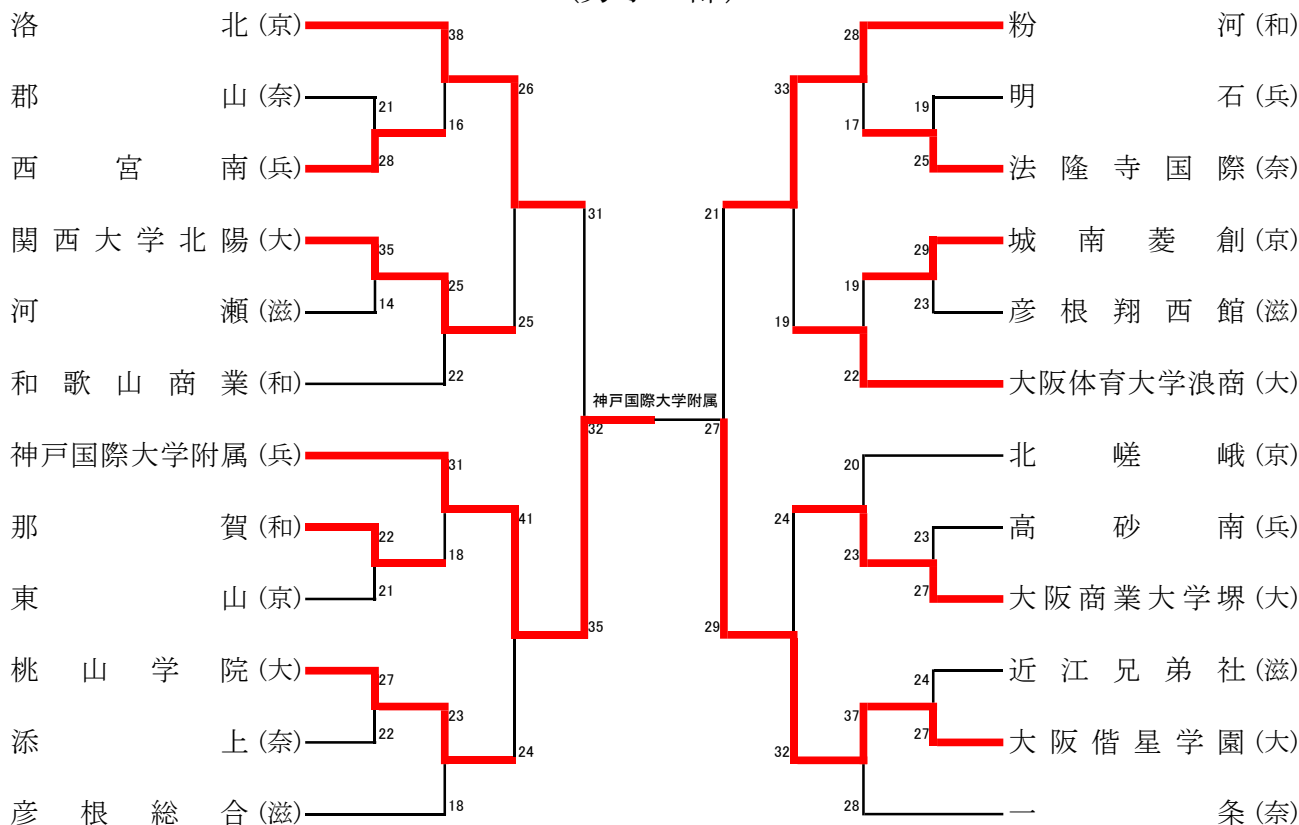

第66回近畿高校選手権大会

組み合わせ

(男子の部)

(女子の部)