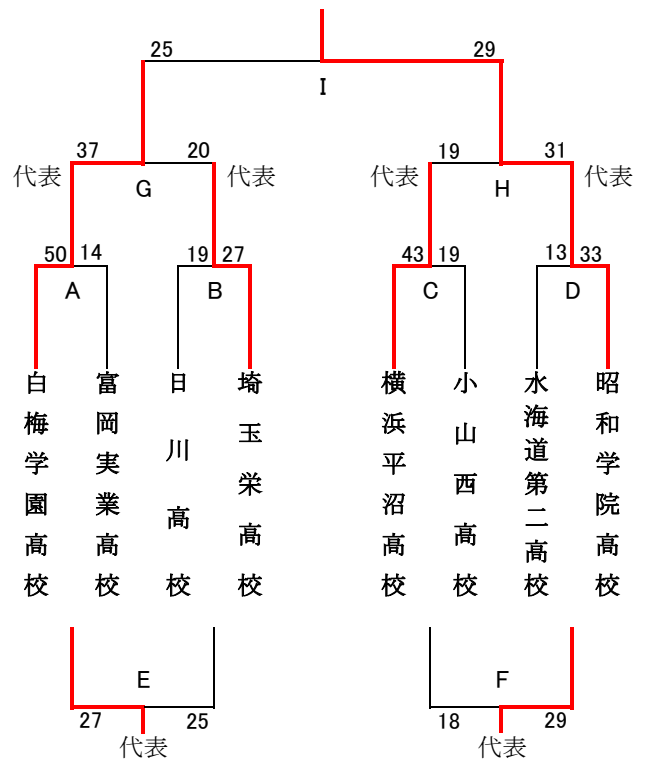

【組合せトーナメント表】

〈男子1位〉

〈女子1位〉

〈男子2位〉

〈女子2位〉