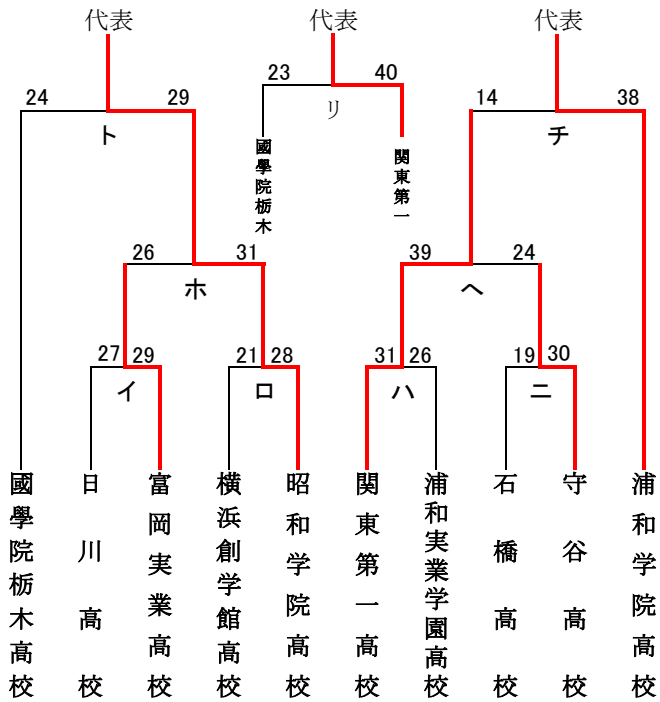

【組合せトーナメント表】

〈男子1位〉

〈女子1位〉

〈男子2位〉

〈女子2位〉