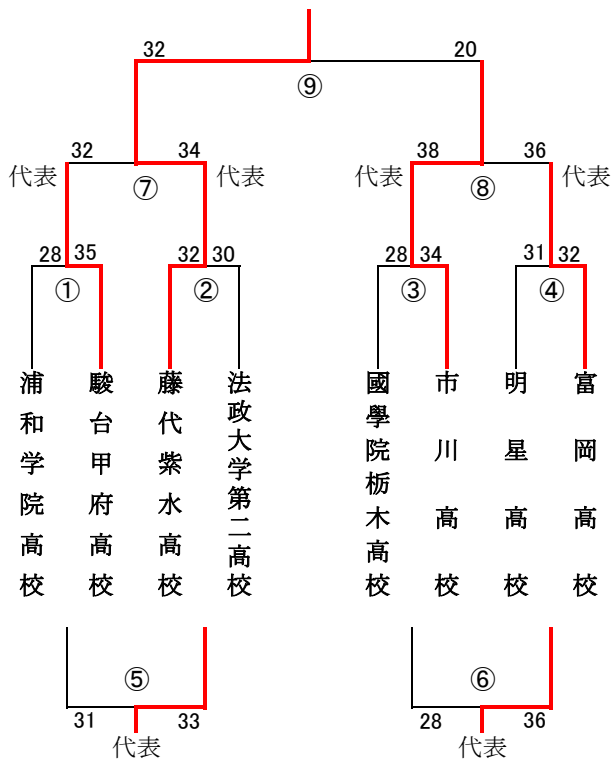

【組合せトーナメント表】

〈男子1位〉